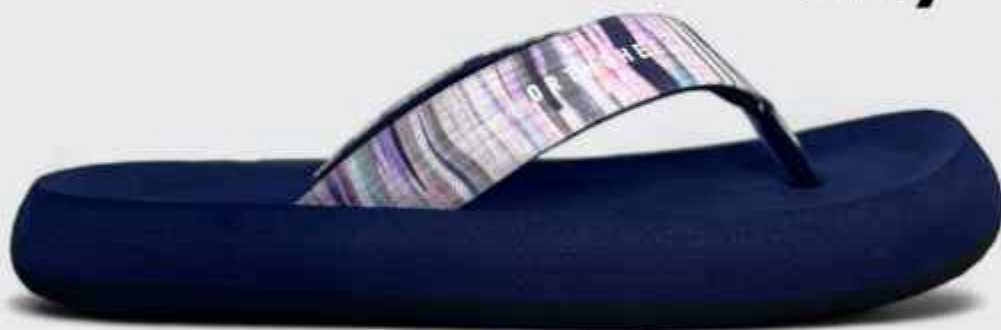

Black

Blue

Grey

77107

4x8 - 579.00

ORTHO HEEL

Black

Grey